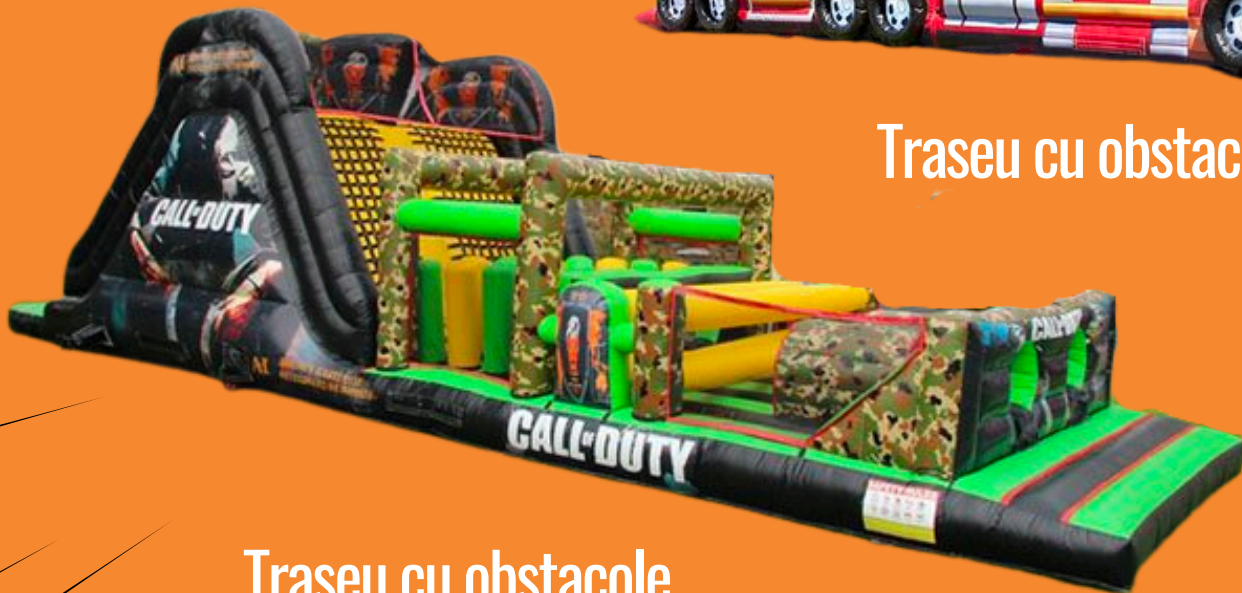

“Mechanical bull”
(Joc de echilibru)

TRASEE

TIROLIANA gonflabila

Traseu cu obstacole

Traseu cu obstacole

FACILITĂȚI:

- ✓ 2 terenuri de sport
- ✓ Tobogane cu apa (8 metri înaltime)
- ✓ Bumper cars
- ✓ Trasee gonflabile
- ✓ Toxic Meltdown (joc de echilibru)
- ✓ Mechanical bull (joc de echilibru)
- ✓ Kapow (joc de agilitate)
- ✓ Laser tag outdoor
- ✓ Tunuri de spuma
- ✓ Traseu cu obstacole (30 de metri)

ZONE:

- Casuta Hobbit
- Adventure park
- Pestera
- Casuta din copac
- Sandbox
- Zona tartan
- Padure
- Cascada + rau
- Amfiteatru

ACTIVITĂȚI:

- Jocurile copilăriei
- Sport & dans
- Laser tag
- Jocuri cu apa
- Karting
- Provocari
- Joaca in spuma
- Spectacole